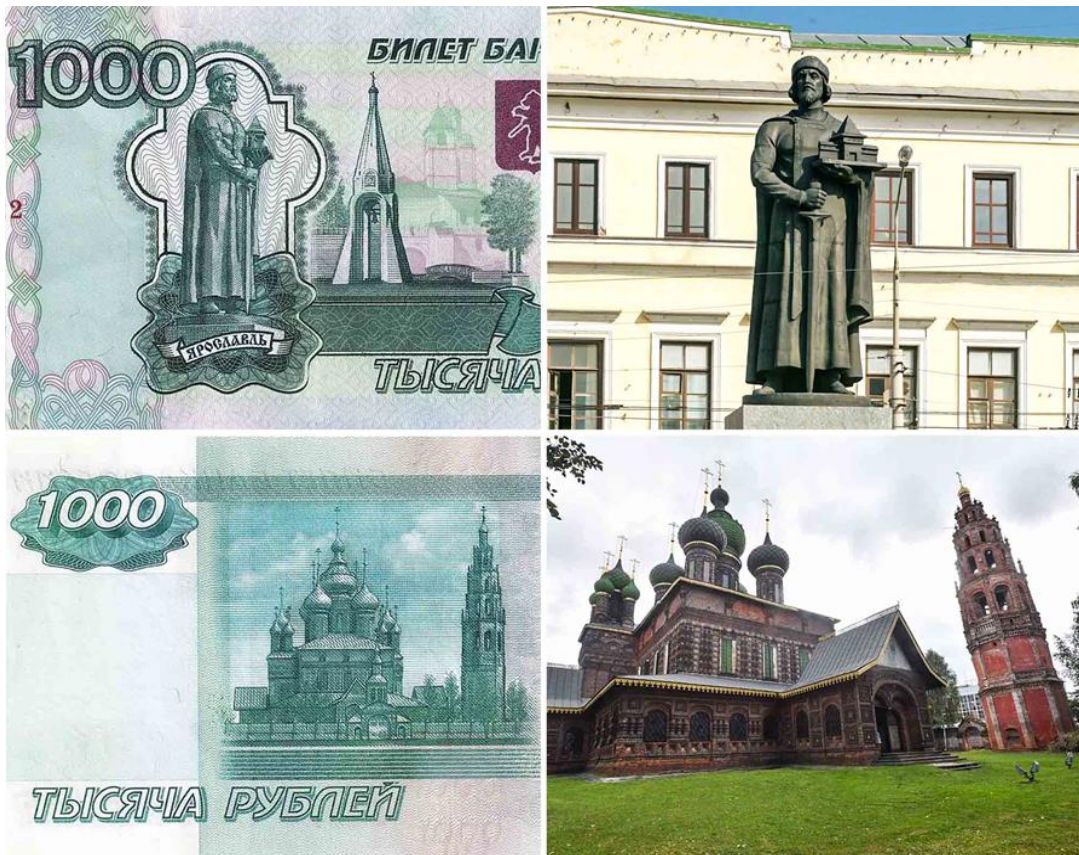

## Большой Театр в Москве

Памятник затопленным кораблям и Херсонес  
Таврический в Севастополе

Памятник Петру Великому и Соловецкий монастырь в  
Архангельске

Памятник Ярославу Мудрому и церковь Иоанна  
Предтечи в Ярославле

Космодром «Восточный» в Амурской области и мост  
на остров Русский в Владивостоке

Памятник Муравьеву-Амурскому и мост через Амур в Хабаровске

Коммунальный мост через реку Енисей и часовня Параскевы Пятницы, основное изображение обратной стороны — плотина Красноярской гидроэлектростанции