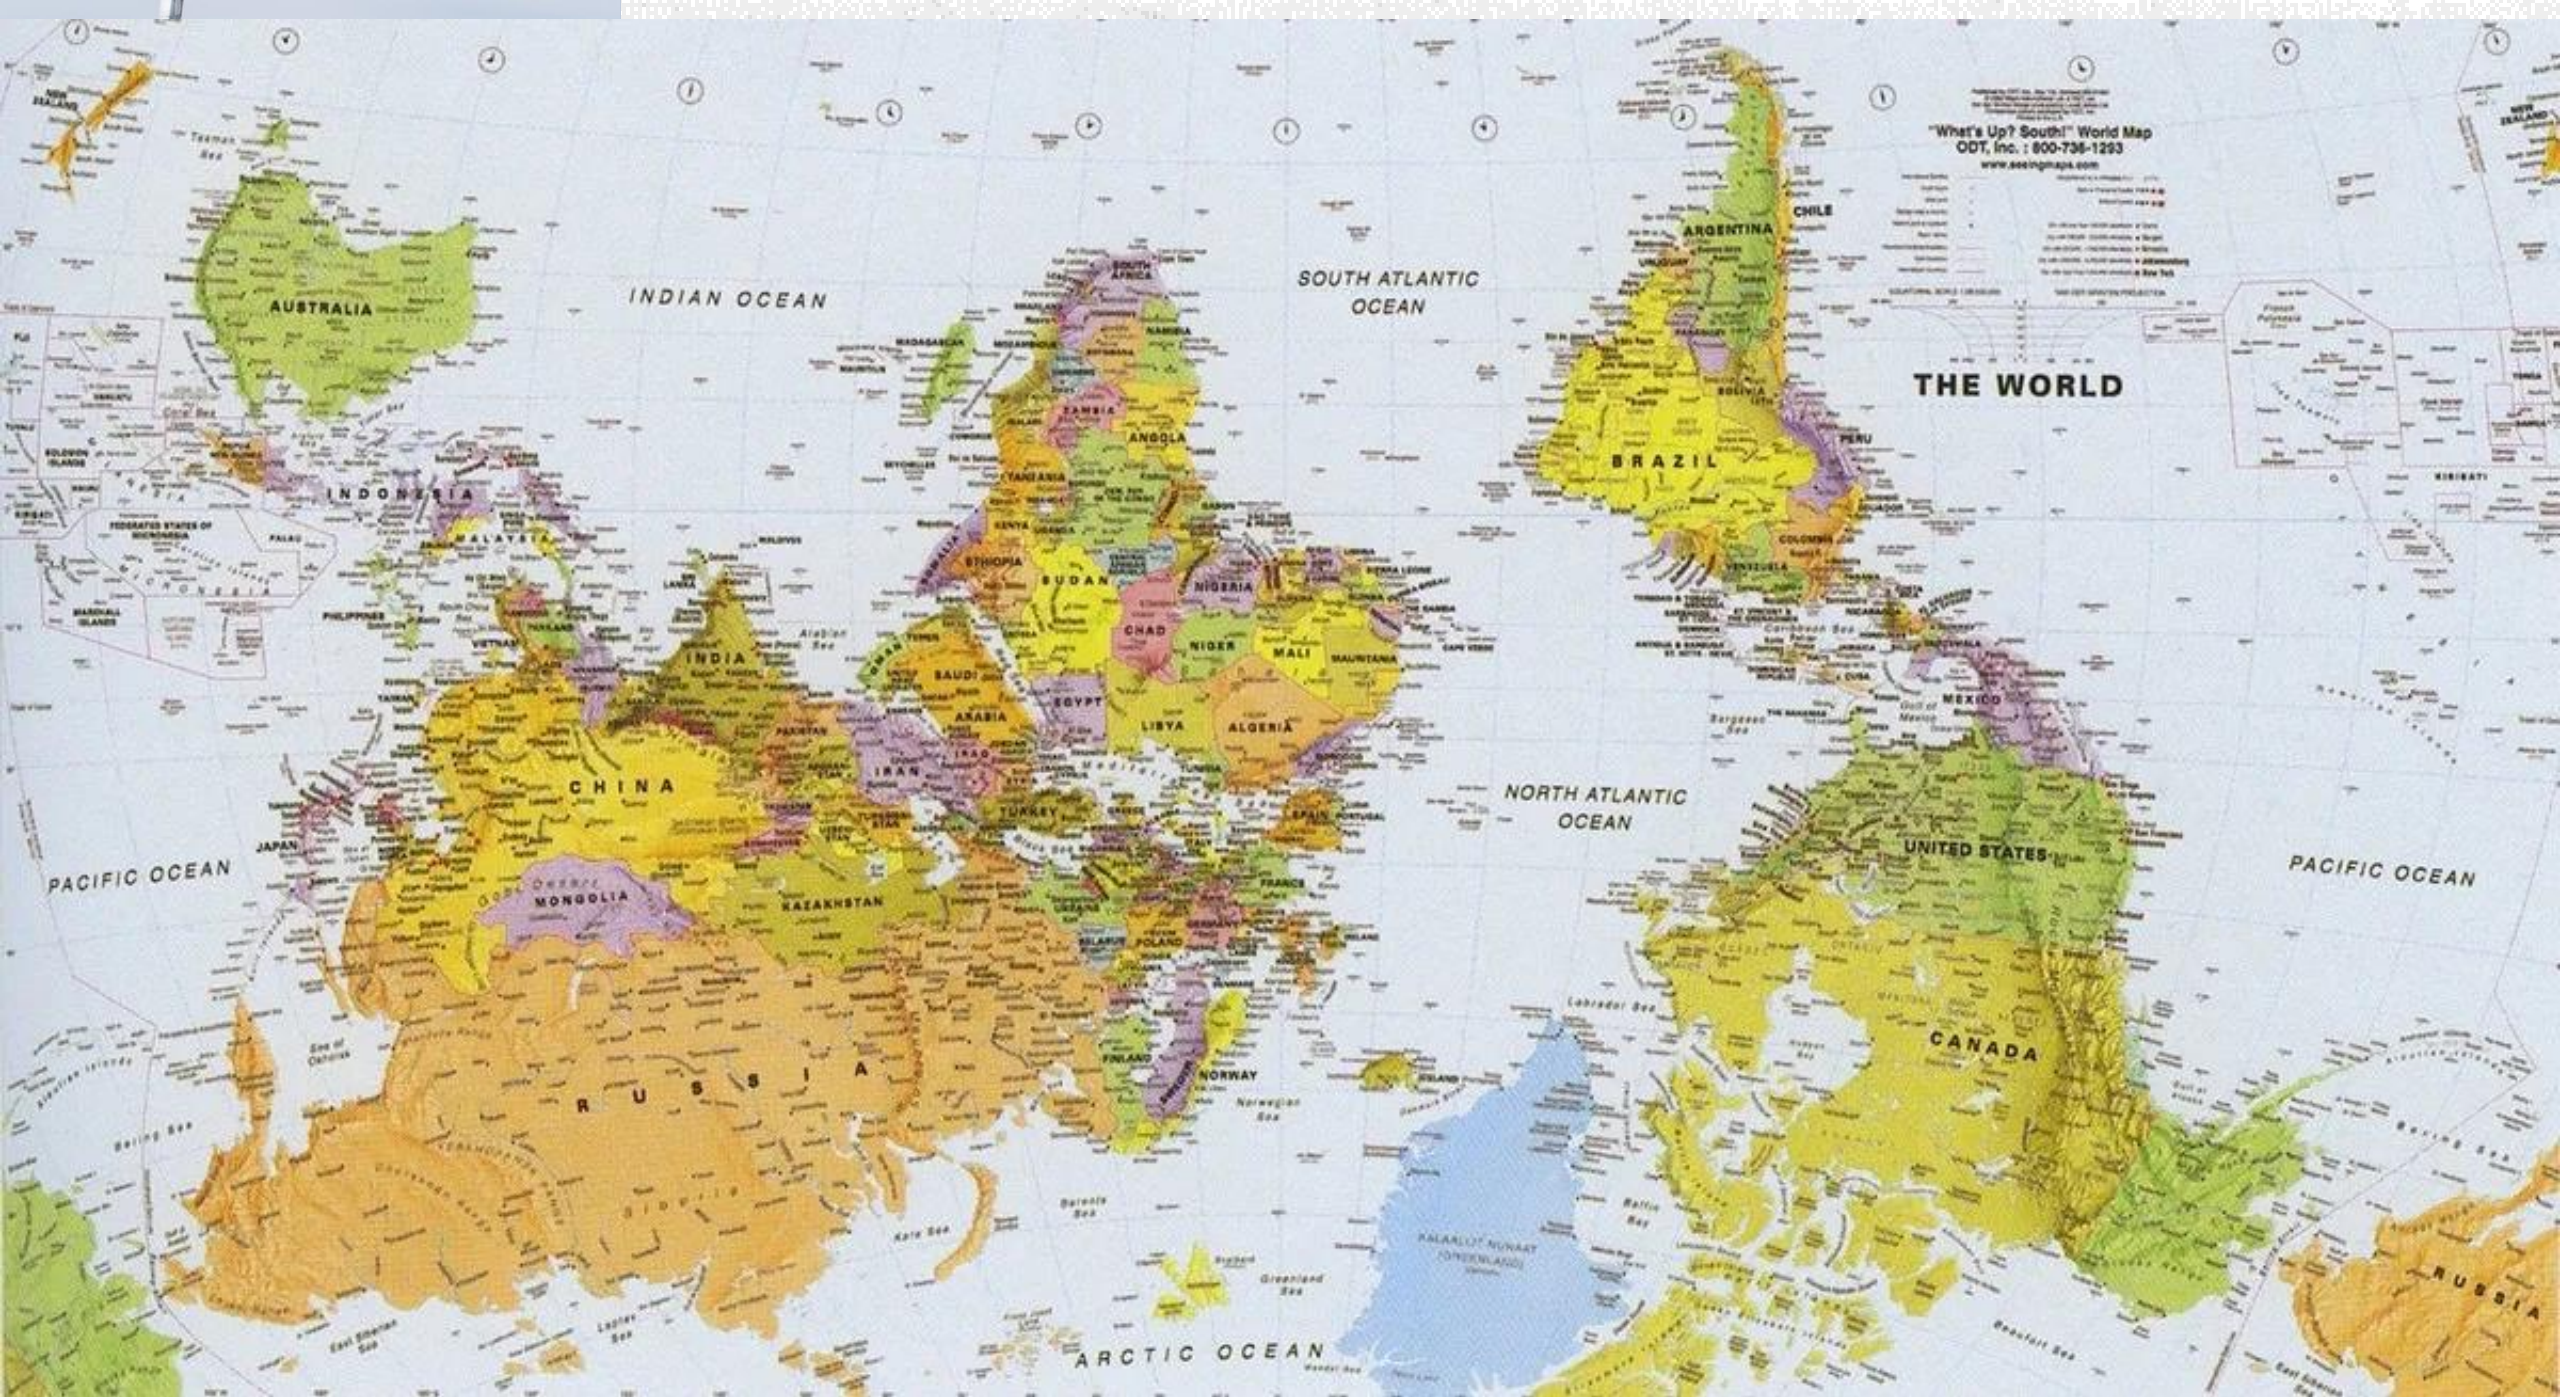

What's Up? South? World Map
ODT, Inc. : 800-736-1293
www.seeingmaps.com

THE WORLD

AUSTRALIA

INDIAN OCEAN

SOUTH ATLANTIC OCEAN

ARGENTINA

CHILE

BRAZIL

PERU

INDONESIA

MALAYSIA

INDIA

ETHIOPIA

SUDAN

NIGERIA

CHAD

NIGER

MALI

NORTH ATLANTIC OCEAN

PACIFIC OCEAN

CHINA

MONGOLIA

KAZAKHSTAN

RUSSIA

UNITED STATES

PACIFIC OCEAN

CANADA

ARCTIC OCEAN

RUSSIA