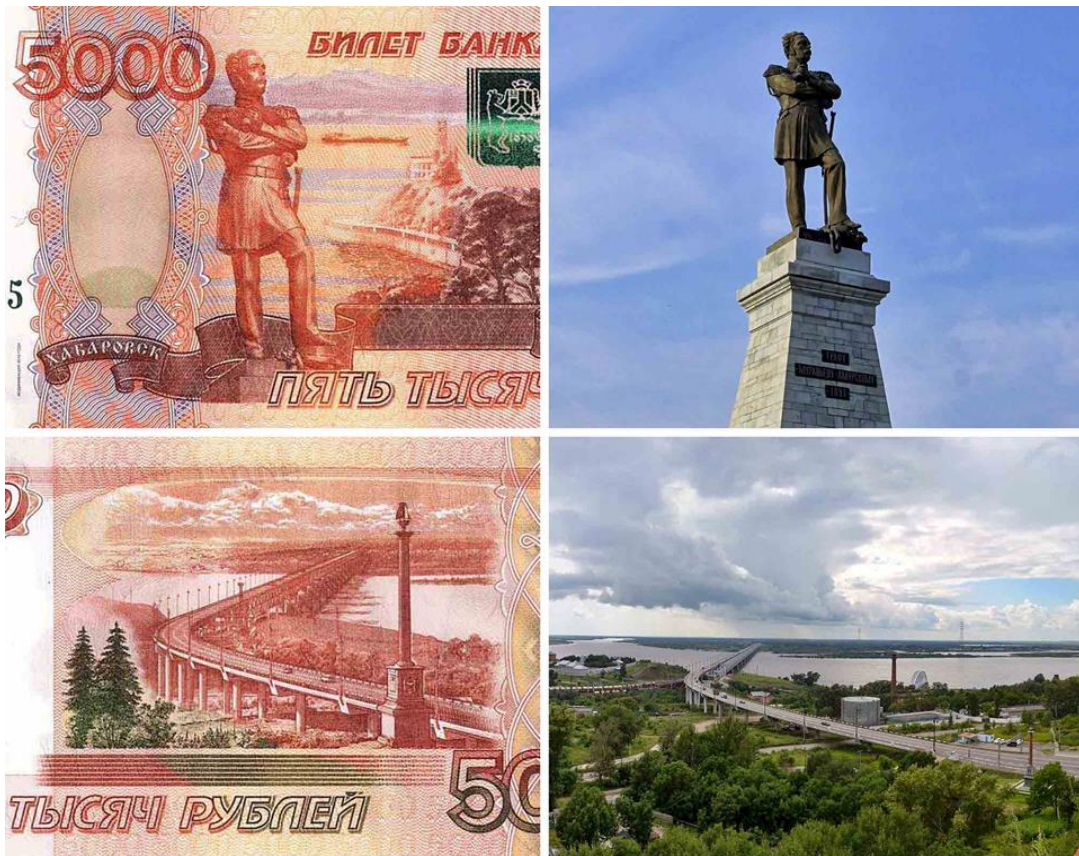

## Большой Театр в Москве

Памятник затопленным кораблям и Херсонес  
Таврический в Севастополе

Памятник Петру Великому и Соловецкий монастырь в  
Архангельске

Памятник Ярославу Мудрому и церковь Иоанна  
Предтечи в Ярославле

Космодром «Восточный» в Амурской области и мост  
на остров Русский в Владивостоке

Памятник Муравьеву-Амурскому и мост через Амур в Хабаровске

Коммунальный мост через реку Енисей и часовня Параскевы Пятницы, основное изображение обратной стороны — плотина Красноярской гидроэлектростанции