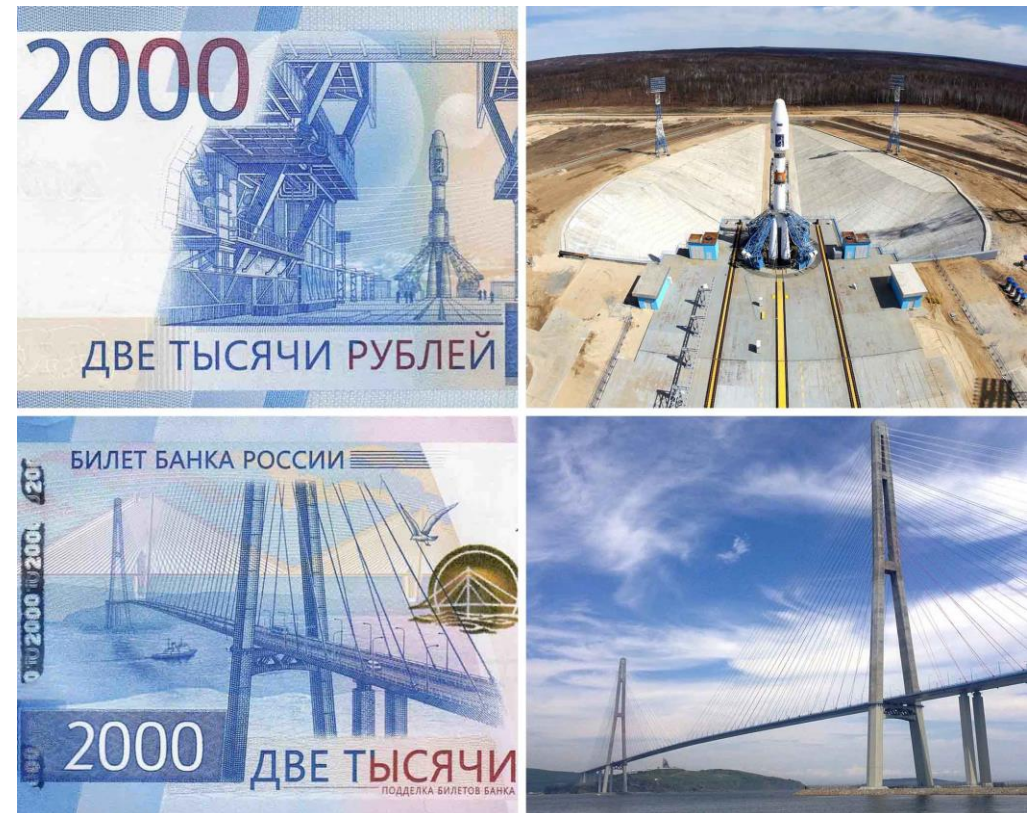

Космодром «Восточный» в Амурской области и мост  
на остров Русский в Владивостоке

Памятник Муравьеву-Амурскому и мост через Амур в Хабаровске

Коммунальный мост через реку Енисей и часовня Параскевы Пятницы, основное изображение обратной стороны — плотина Красноярской гидроэлектростанции